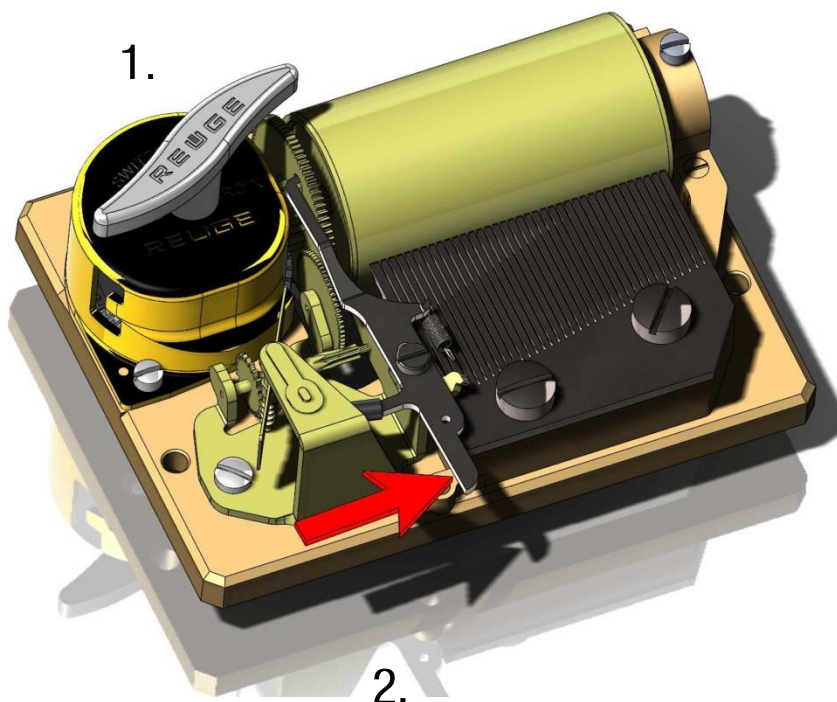

Mode d'emploi mouvement de boîte à musique Reuge

1. Remonter la clé du remontoir dans le sens anti-horaire. **Attention, arrivé en butée, ne pas forcer, elle se casse.**
2. Enclencher délicatement la musique à l'aide de la tirette indiquée avec la flèche. La musique s'arrête automatiquement.

Bedienungsanleitung für Reuge Musikdose-Mechanismus

1. Das Werk aufziehen (im Gegenuhrzeigersinn). **Achtung, wenn es ganz aufgezogen ist, nicht forcieren, da es einfach brechen kann.**
2. Die Musik anmachen mit der Feder (siehe roter Pfeil). Die Musik haltet von alleine an.

User Manual for Reuge Musicbox Mechanism

1. Wind up the mechanism by turning the key anti-clockwise. **Attention, don't force, because it can easily break when fully wound.**
2. Turn on the music by carefully pushing the spring (see red arrow). The music will stop automatically.